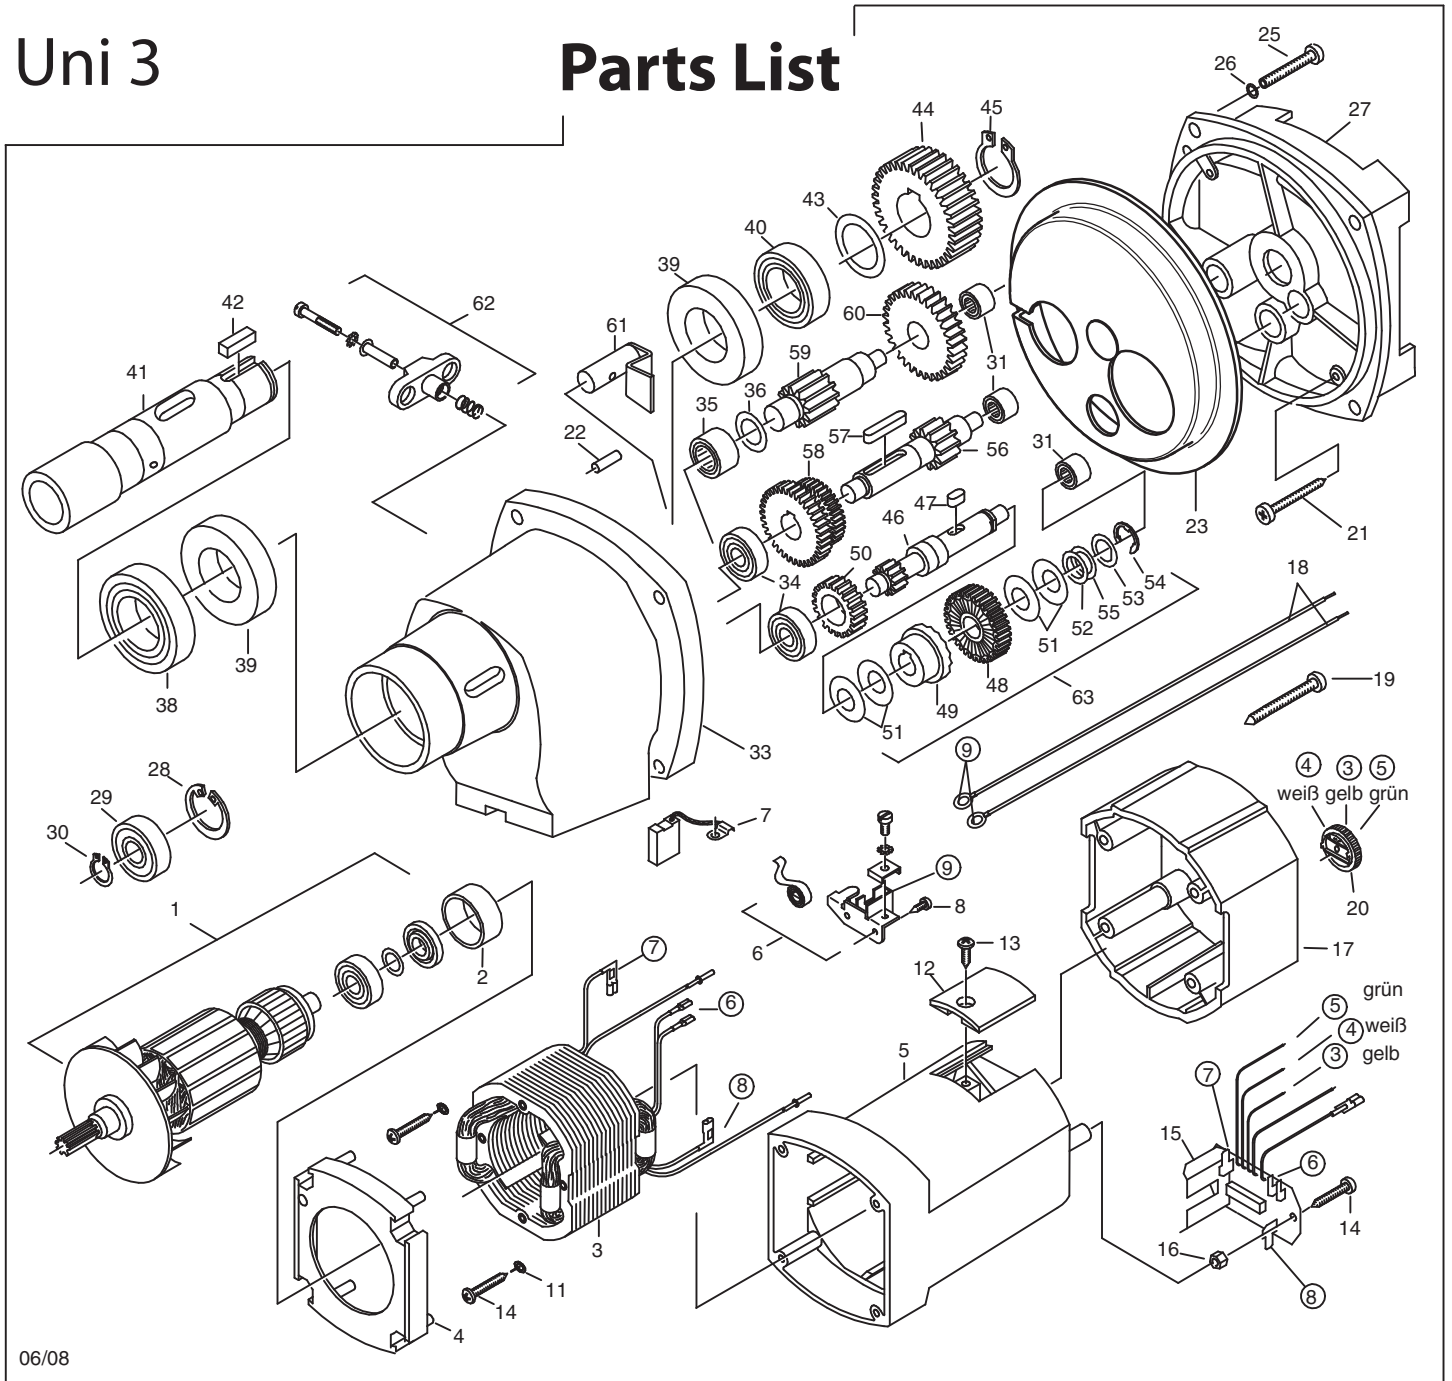

Uni 3

Parts List

06/08

UNI 3 - 230V/110V

ITEM No	DESCRIPTION	No:	UDCESTOCK CODE	ITEM No	DESCRIPTION	No:	UDCESTOCK CODE
1	ARMATURE 230V - worm drive	74322100	EIB058-2	33	GEAR BOX HOUSING	74324400	EIB031
1	ARMATURE 110V - worm drive	74324100	EIB058-1	34	BEARING '6000'	*****	UDC001
2	ARMATURE BEARING CAP	83000031	EIB194	35	'RNA 4900' NEEDLE BEARING	*****	EIB162
3	FIELD COIL 230V	73320150	EIB054-2	36	RNA 4900' WASHER	71540517	EIB163
3	FIELD COIL 110V	73329150	EIB054-1	37	*****	*****	*****
4	FAN COVER	73320140	EIB018	38	BEARING '6006 2RS'	*****	UDC007
5	MOTOR HOUSING	80900069	EIB019	39	SEAL '30X47X7'	83000039	EIB049
6	BRUSH HOLDER	80201199	EIB036	40	BEARING '6005 2RS'	*****	UDC006
7	CARBON BRUSH	80700019	EIB047	41	SPINDLE	74322420	EIB030
8	*****	*****	*****	42	KEY 'B6X6X20	80200606	EIB164
9	*****	*****	*****	43	COMPRESSORRING 32/35X0.1	80200512	EIB165
10	SCREW HC 2.9X13	80201252	EIB196	44	MAIN GEAR	71540430	EIB016
11	SPRING WASHER S6	80201362	EIB197	45	CIRCLIP 24/1.2	80201326	EIB041
12	BRUSH COVER	80900073	EIB020	46	TRAILER GEAR 1	71521490	EIB011
13	SCREW HC 4.2X13	80201270	EIB154	47	KEY	71540495	EIB146
14	SCREW HC 4.2X25	80201273	EIB155	48	CLUTCHGEAR - WORM DRIVE	7752A550	EIB060
15	UNI 3 CIRCUIT BOARD 230V	74322280	EIB059-2	49	CLUTCHCOUPLING	71540560	EIB015
15	UNI 3 CIRCUIT BOARD 110V	74324280	EIB059-1	50	INTER GEAR 28 Z	71521470	EIB141
16	M5 PLASTICNUT	80201295	EIB151	51	WASHER '28X12.2X1'	80200713	EIB147
17	DRILLCAP	74322240	EIB029	52	WASHER '12/18X0.5	80200503	EIB148
18	SUPPRESSOR	80500010	EIB156	53	THRUST WASHER	85000004	EIB150
19	SCREW HC 4.8X50	80201284	EIB157	54	CIRCLIP '9'	80201361	EIB149
20	SPEEDCONTROL KNOB	80500002	EIB045B	55	THRUST WASHER '12.1X18X1'	85000003	EIB144
21	SCREW HC 4.8X45	80201267	EIB158	56	TRAILER GEAR 2	71521500	EIB012
22	LOCATINGDOWEL 5X12	80200584	EIB159	57	KEY 'A5X5X28	80200602	EIB034
23	GEAR PLATE SHIELD	80900111	EIB082	58	DOUBLE GEAR	71521440	EIB009
24	*****	*****	*****	59	TRAILER GEAR 3	71521510	EIB013
25	SCREW M6X20	80201124	EIB160	60	SPUR GEAR	71521480	EIB010
26	WASHER A6	80201303	EIB161	61	GEAR LEVER	71521520	EIB195
27	GEAR PLATE	74324610	EIB032	62	GEAR LEVER ASSEMBLY	71540545	EIB017
28	CIRCLIP 32/1.2	80201351	EIB043				
29	BEARING '6201 LUZ'	*****	UDC021				
30	CIRCLIP 11/1	80201320	EIB143				
31	HK0810 BEARING	*****	UDC020				
32							